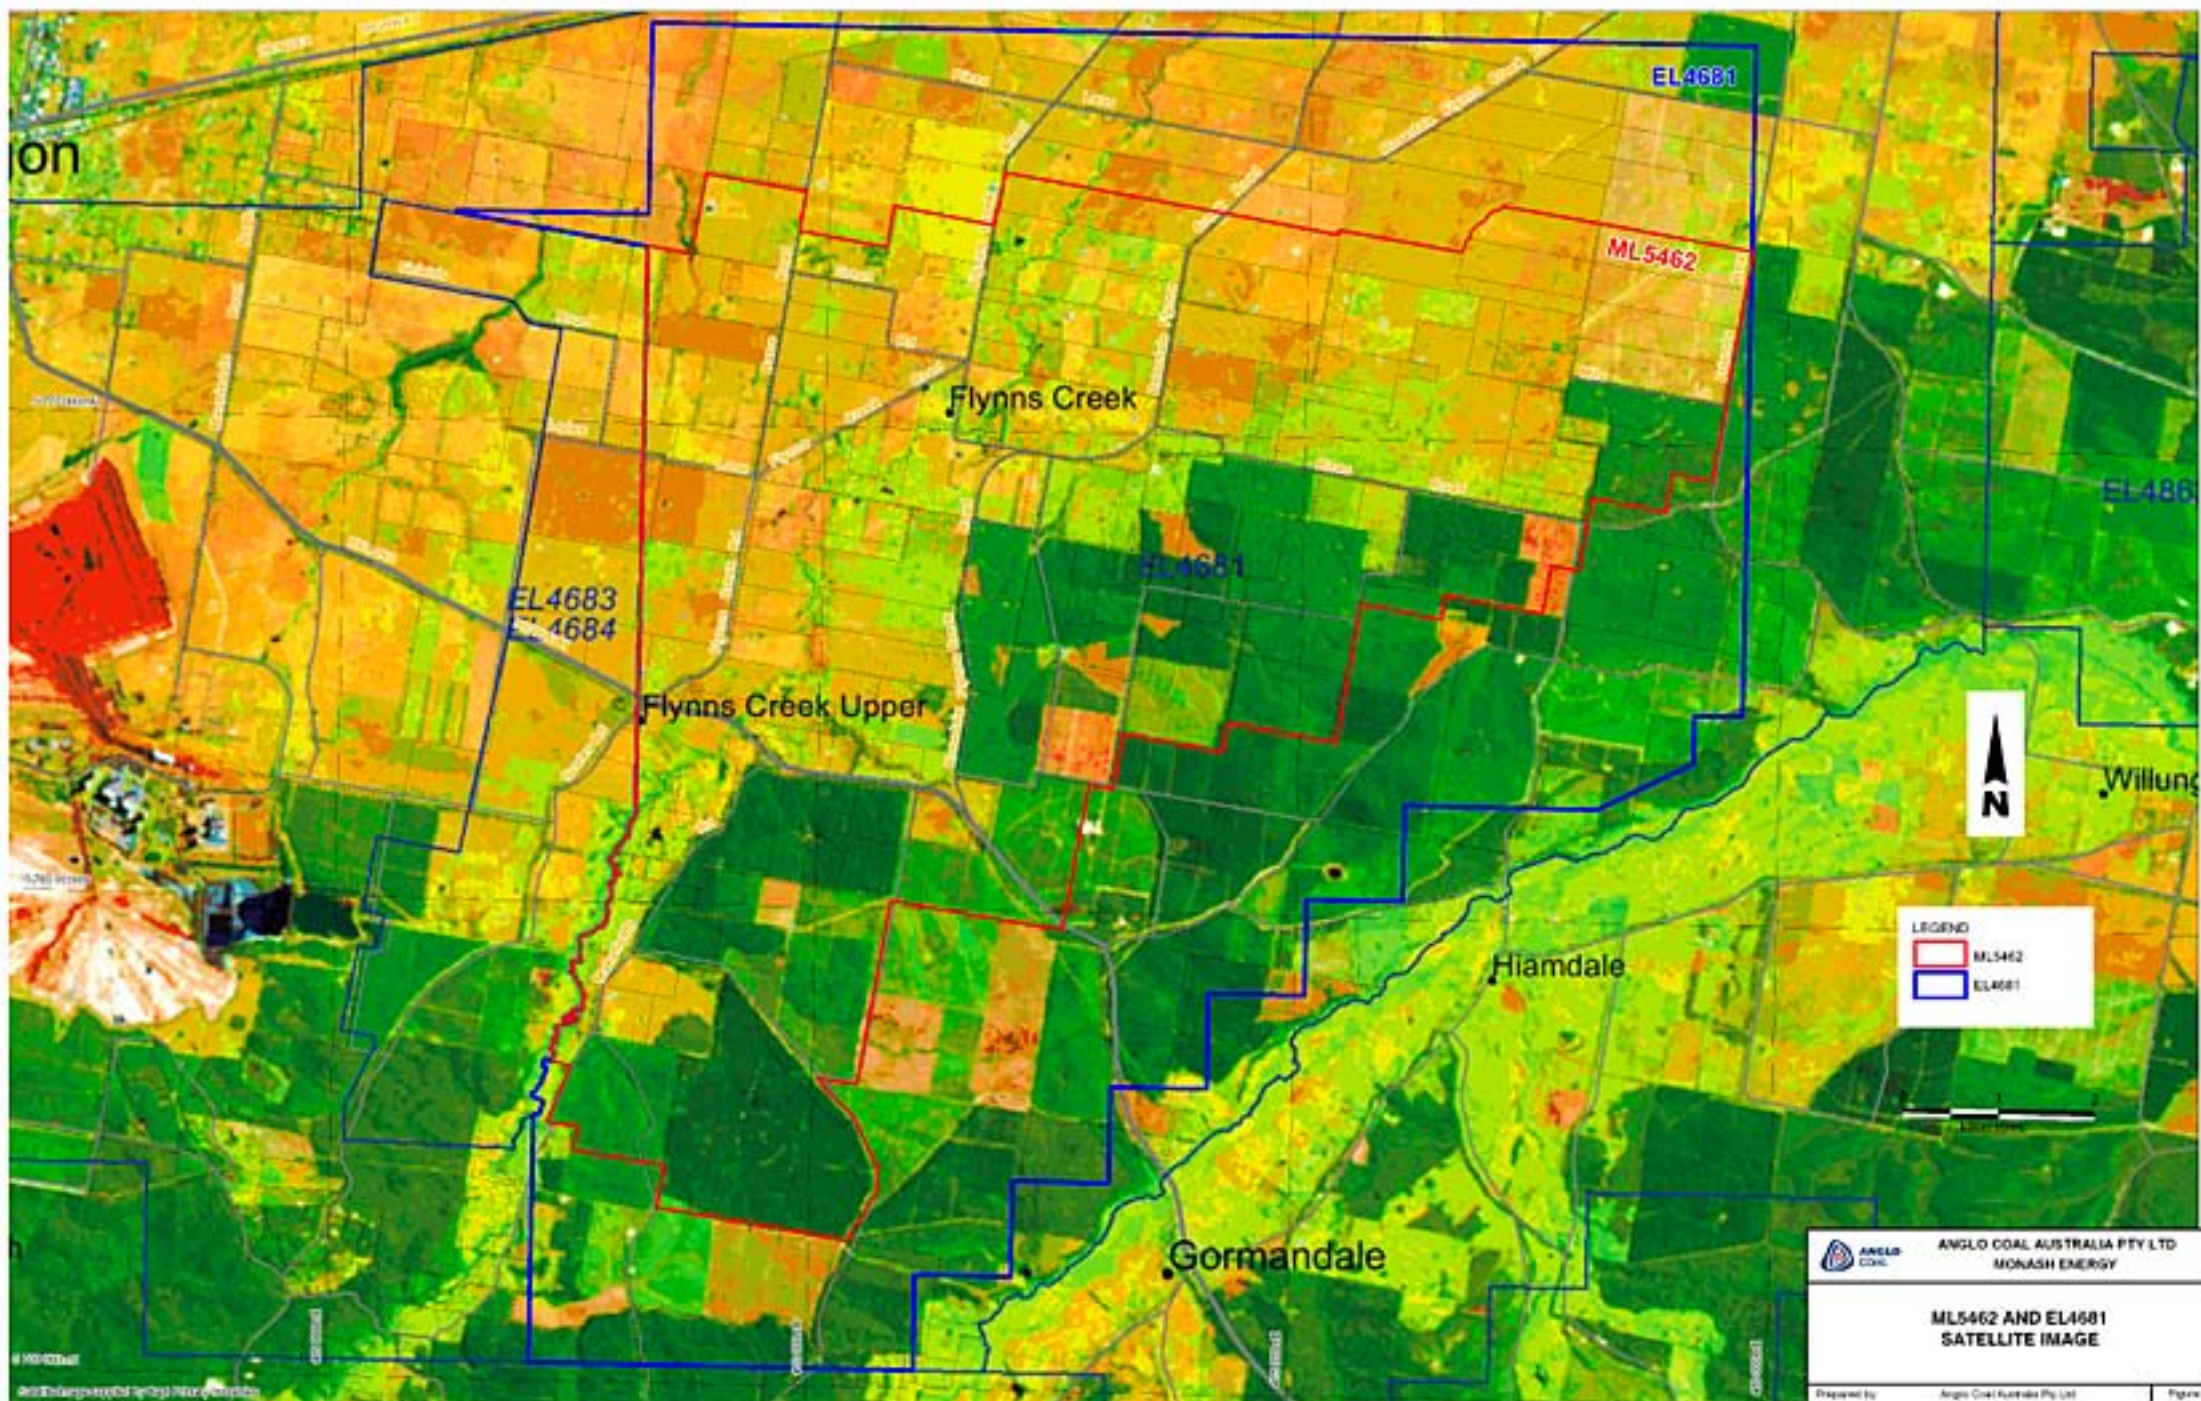

on

EL4681

ML5462

EL486

EL4683
EL4684

EL4681

Willung

LEGEND

- ML5462
- EL4681

ANGLO COAL AUSTRALIA PTY LTD
MONASH ENERGY

**ML5462 AND EL4681
SATELLITE IMAGE**